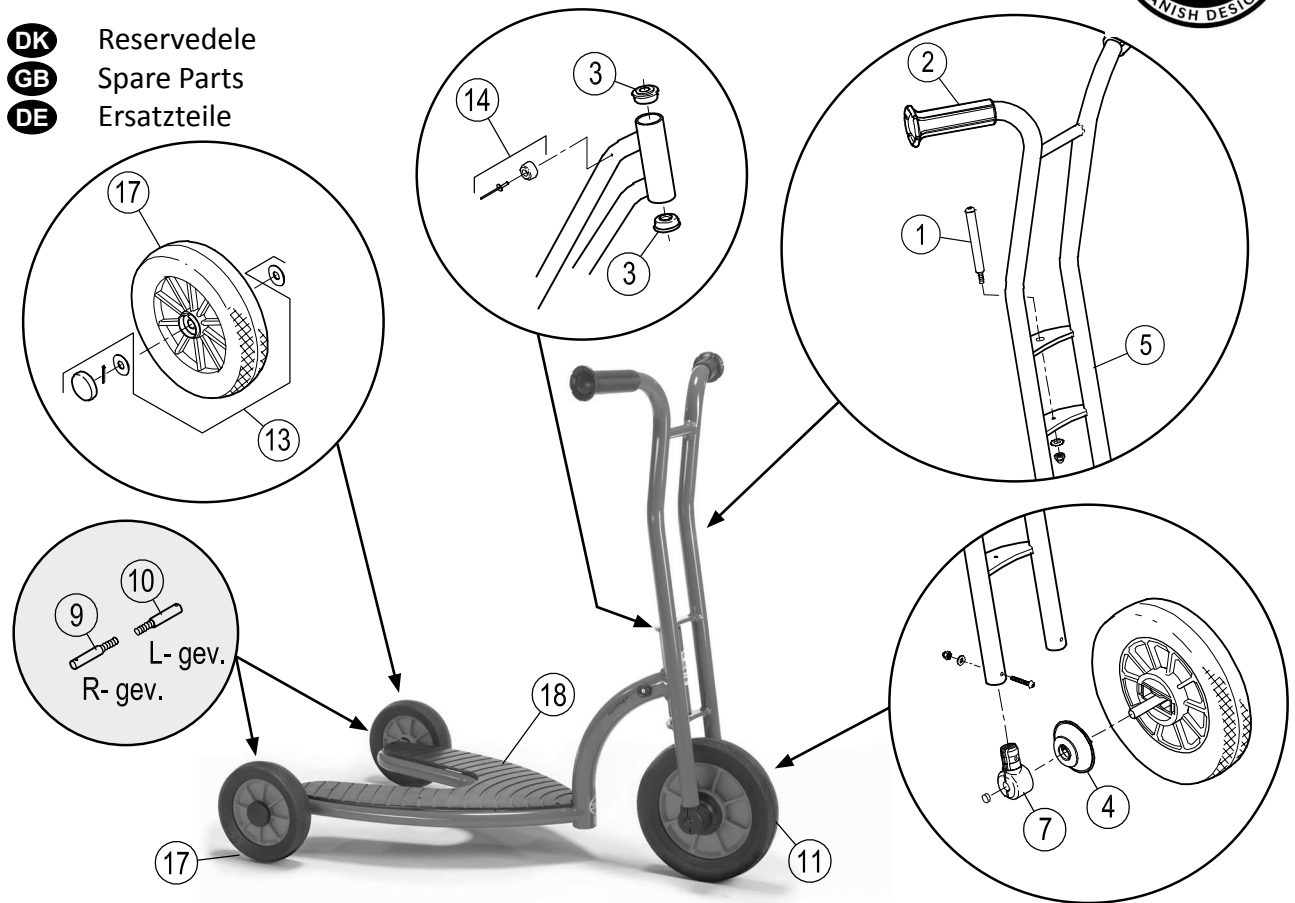

475

- DK** Reservedele
- GB** Spare Parts
- DE** Ersatzteile

Pos.		Pos.		Pos.	
1	x1 cap x2 L-gev. x1	7	x2 x2 x2 x1	13	x4 x2 x2
2	x2 x2	8		14	x2 x2
3	x2	9	R-gev. x1	15	
4	x2	10	L-gev. x1	16	
5		11		17	
6		12		18	

475

- DK** Reservedele
- GB** Spare Parts
- DE** Ersatzteile

Pos.	475.00		475.00	
	Version		Version	
	2.0	3.0	3.1	
1	50502	50502	50502	
2	50538	50538	50538	
3	50504	50504	50504	
4	50505	50505	50598	
5	50553	50553	50553	
6	-	-	-	
7	50508	50508	50508	
8	-	-	-	
9	50525	-	-	
10	50526	-	-	
11	50563	50563	50563	
12	-	-	-	
13	50520	50520	50520	
14	50532	50532	50532	
15	-	-	-	
16	-	-	-	
17	50570	50570	50570	
18	-	50487	50487	