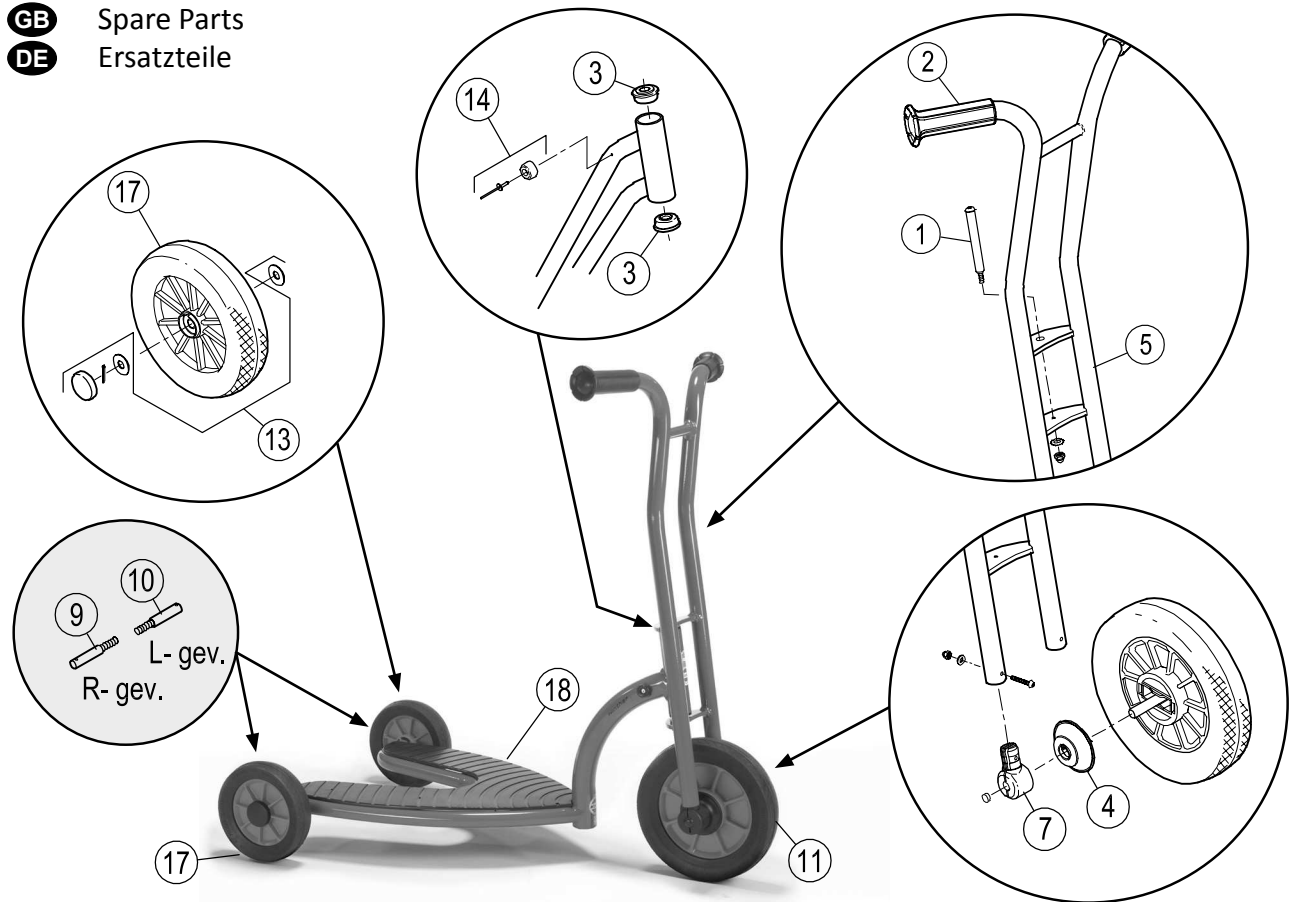

475

- DK** Reservedele
- GB** Spare Parts
- DE** Ersatzteile

Pos.		Pos.		Pos.	
1	x1 cap x2 L-gev. x1	7	x2 x2 x2 x1	13	x4 x2 x2
2	x2 x2	8		14	x2 x2
3	x2	9	R-gev. x1	15	
4	x2	10	L-gev. x1	16	
5		11		17	
6		12		18	

475

- DK** Reservedele
- GB** Spare Parts
- DE** Ersatzteile

Pos.	475.00		475.00	
	Version		Version	
	2.0	3.0	3.1	
1	50502	50502	50502	
2	50538	50538	50538	
3	50504	50504	50504	
4	50505	50505	50598	
5	50553	50553	50553	
6	-	-	-	
7	50508	50508	50508	
8	-	-	-	
9	50525	-	-	
10	50526	-	-	
11	50563	50563	50563	
12	-	-	-	
13	50520	50520	50520	
14	50532	50532	50532	
15	-	-	-	
16	-	-	-	
17	50570	50570	50570	
18	-	50487	50487	