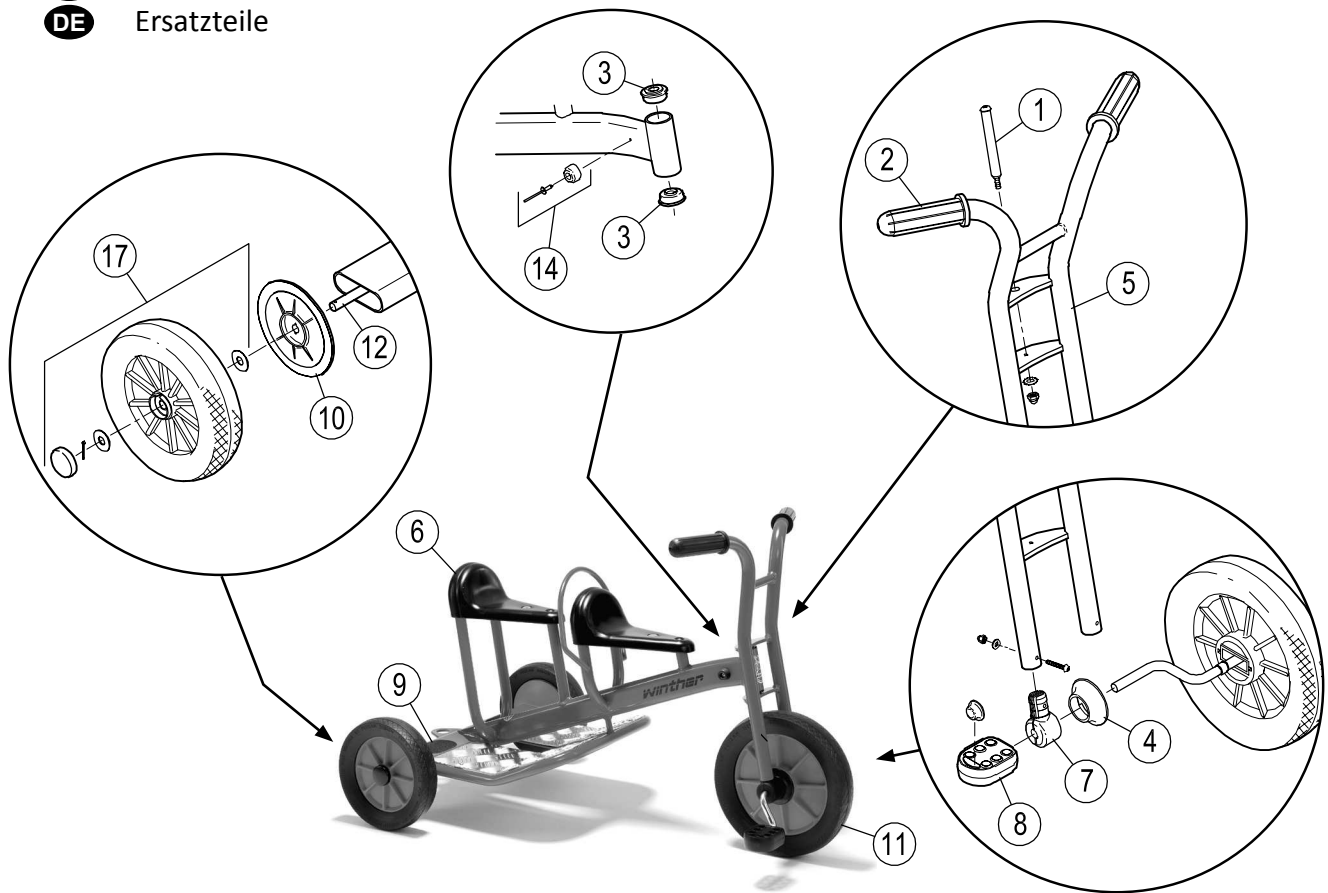

- DK** Reservedele
- GB** Spare Parts
- DE** Ersatzteile

462.00					
Version					
Pos.	2.0				
1	50501				
2	50503				
3	50504				
4	50505				
5	50551				
6	50580				
7	50506				
8	50510				
9	50511				
10	50519				
11	50561				
12	50514				
13	50520				
14	50531				
15	-				
16	-				
17	50571				
18	-				